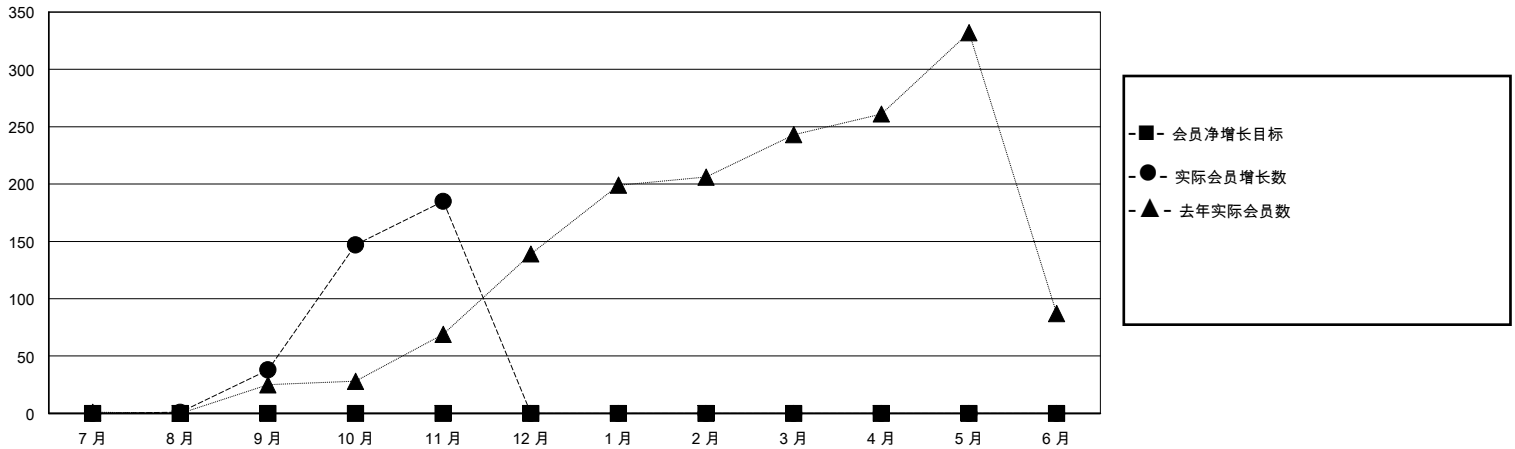

MONTHLY MEMBERSHIP PROGRESS REPORT

District 386

Results as of: 11/30/2023

GMT:

地点 CHINA

GMT宪章区

分会			
成果 2023-2024			
季	新分会目标	新会	会员流失的分会
7月/8月/9月	0	0	0
10月/11月/12月	0	2	0
1月/2月/3月	0	0	0
4月/5月/6月	0	0	0

位会员@每位须缴			
成果 2023-2024			
季	会员净增长目标	实际会员增长数	实际退会会员 (包括转会)
7月/8月/9月	0	59	17
10月/11月/12月	0	160	4
1月/2月/3月	0	0	0
4月/5月/6月	0	0	0

目标与实际新会累积

目标和实际会员累积

已取消的分会: 0	55 CLUBS OF 144 增添1位或以上的新会员	性别分布	
		男	2,085 (54.91%)
放弃的会员		女	1,712 (45.09%)
过世	0	总计家庭单位会员数 251	
分会已取消	0	点击这里取得累计会员数据	
其他	21	支付减半会费的家庭会员 127	
总计	21		