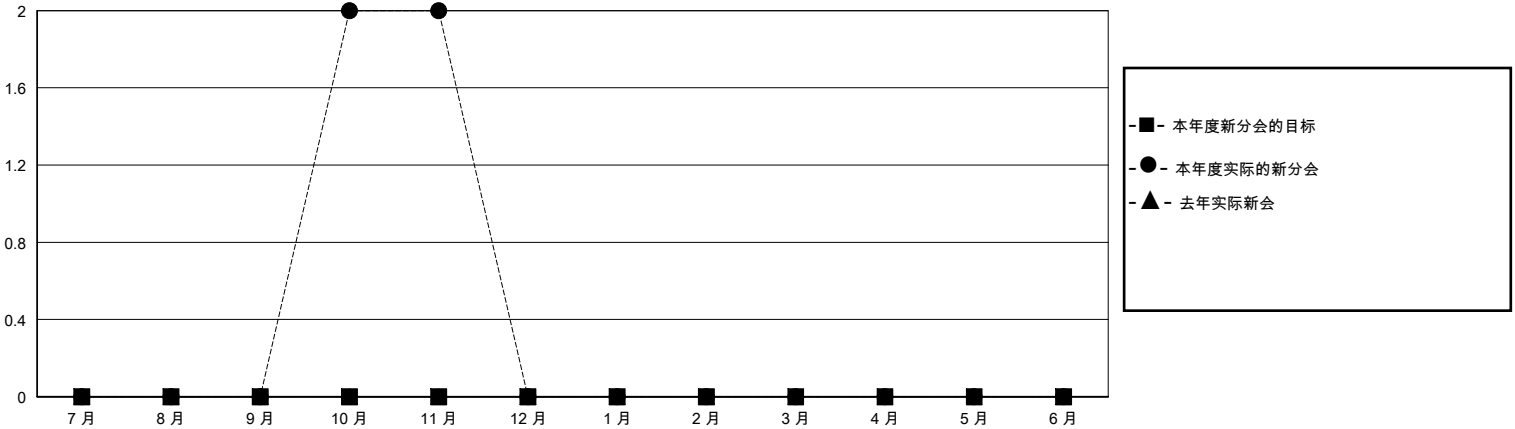

MONTHLY MEMBERSHIP PROGRESS REPORT

District 386

Results as of: 11/30/2023

GMT:

地点 CHINA

GMT宪章区

分会			
成果 2023-2024			
季	新分会目标	新会	会员流失的分会
7月/8月/9月	0	0	0
10月/11月/12月	0	2	0
1月/2月/3月	0	0	0
4月/5月/6月	0	0	0

位会员@每位须缴			
成果 2023-2024			
季	会员净增长目标	实际会员增长数	实际退会会员 (包括转会)
7月/8月/9月	0	59	17
10月/11月/12月	0	160	4
1月/2月/3月	0	0	0
4月/5月/6月	0	0	0

目标与实际新会累积

目标和实际会员累积

已取消的分会: 0	55 CLUBS OF 144 增添1位或以上的新会员	性别分布	
		男	2,085 (54.91%)
放弃的会员		女	1,712 (45.09%)
过世	0	总计家庭单位会员数 251	
分会已取消	0	点击这里取得累计会员数据	
其他	21	支付减半会费的家庭会员 127	
总计	21		